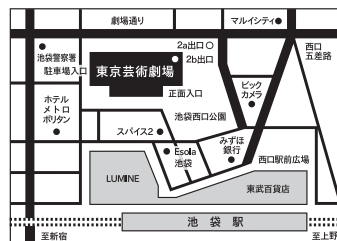

T171-0021 東京都豊島区西池袋1-8-1

開館時間 | 9:00~22:00 (休館日を除く)

お問合せ | 03-5391-2111

JR、東京メトロ、東武東上線、西武池袋線池袋駅西口より徒歩2分。池袋駅地下通路の2b出口に直結しています。

〈東京芸術劇場パートナー協賛企業・団体 ご芳名〉東京芸術劇場の年間事業運営に賛同し、ご支援してくださっている方々です。

アサヒグループホールディングス株式会社	オルガノ株式会社	東京臨海熱供給株式会社	株式会社 松田平田設計
住友生命保険相互会社	香山壽夫建築研究所	東武鉄道株式会社	株式会社 松村電機製作所
西池袋熱供給 株式会社	国際興業株式会社	株式会社東武百貨店	丸茂電機株式会社
Bloomberg L.P.	三精テクノロジーズ株式会社	常盤興業株式会社	三菱重工株式会社
株式会社資生堂	サントリーホールディングス株式会社	凸版印刷三幸会	株式会社三菱東京UFJ銀行
大和証券株式会社	株式会社ジェイアール東日本ビルディング	日本生命保険相互会社	ミュージックスタジオ・フォルテ
キッコーマン株式会社	JXホールディングス株式会社	日本テレビ放送網株式会社	ヤマハサウンドシステム株式会社
住友化学株式会社	西武鉄道株式会社	日本電信電話株式会社	養老乃瀧株式会社
トヨタ自動車株式会社	ソニー銀行株式会社	日本郵船株式会社	読売新聞東京本社
明光義塾	第一生命保険株式会社	びあ株式会社	立教大学
株式会社イープラス	多摩美術大学	東日本旅客鉄道株式会社 池袋駅	株式会社ルミネ 池袋店
ANAホールディングス株式会社	株式会社帝国ホテル	フジテック株式会社	レンゴー株式会社
株式会社エレベータシステムズ	株式会社TBSテレビ	株式会社 フジテレビジョン	株式会社ローソンHMVエンタテイメント
株式会社奥村組	株式会社テレビ朝日	HOTEL URBAN(ホテルアーバン)	株式会社 WOWOW
	東京地下鉄株式会社	ホテルメトロポリタン	渡邊建設株式会社
	株式会社東京ビッグサイト	株式会社マクロスジャパン	

他 匿名3法人

2016年6月1日現在 (五十音順)

※東京芸術劇場では、パートナー協賛の申し込みを随時受け付けております。詳細は、公式HPをご覧ください。広報営業係担当まで直接お問合せください。Tel. 03-5391-2117