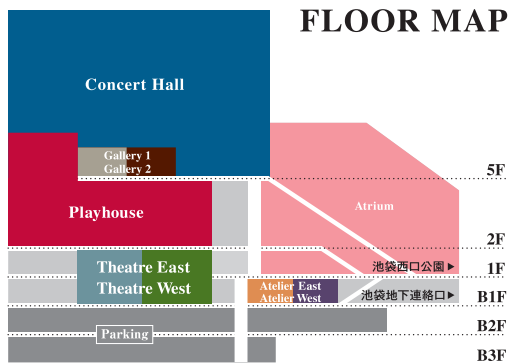

東京芸術劇場

Tokyo Metropolitan Theatre

1F 東京芸術劇場ボックスオフィス

予約 0570-010-296
お問合せ (チケット・総合案内カウンター)
(休館日を除く10:00~19:00)

5F 託児サービス だっこルーム

東京芸術劇場でご鑑賞のお客様のお子様をお預かりします。(要予約)

お問合せ 03-3981-7003
(平日10:00~17:00)

B2F・B3F 東京芸術劇場駐車場

利用料金 | 300円/30分
営業時間 | 7:00~24:00
お問合せ | 03-6914-0019